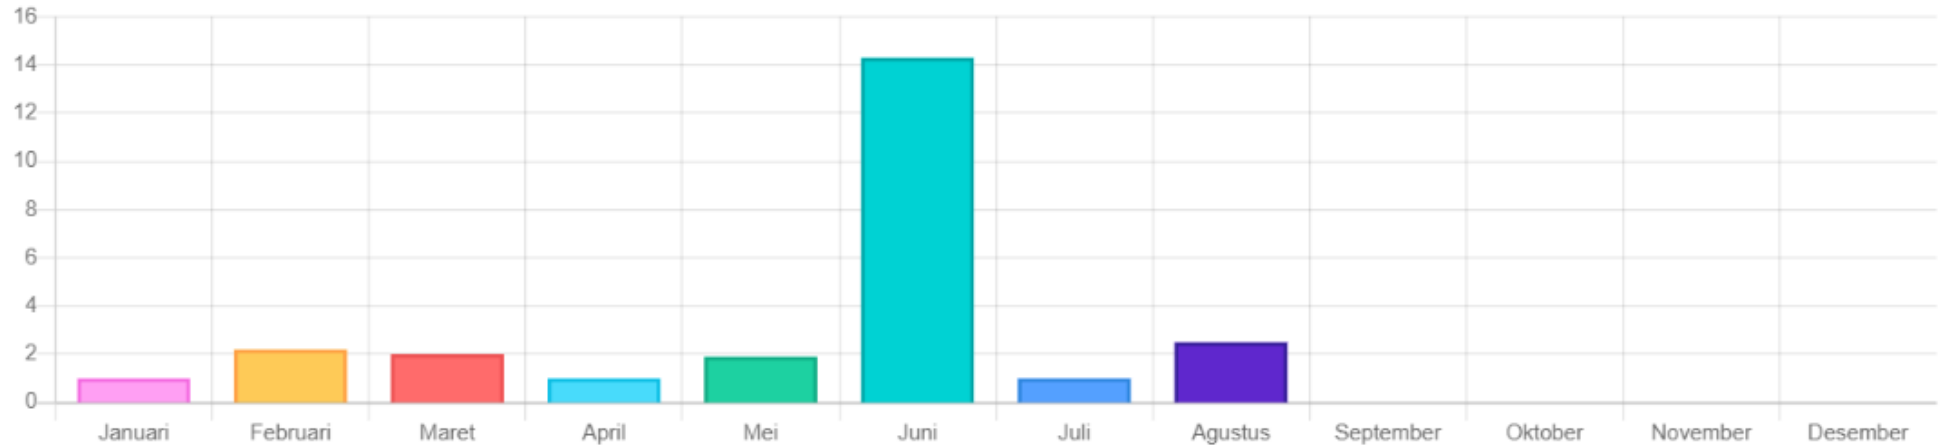

Rata-rata Waktu Pelayanan

Rata-rata waktu yang dibutuhkan untuk merespon permohonan informasi publik

Sumber: PPID BPKP